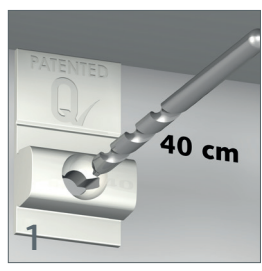

ArtiTeq®

CLICK RAIL PRO
3 clips p/m

50
kg p/m

OR

Installation video