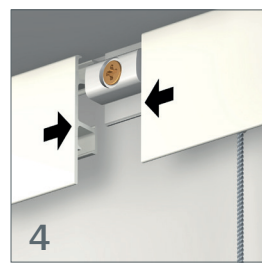

ArtiTeq®

CLICK RAIL PRO
3 clips p/m

50
kg p/m

OR

Installation video