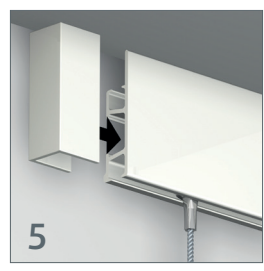

ArtiTeq®

CLICK RAIL PRO
3 clips p/m

50
kg p/m

OR

Installation video