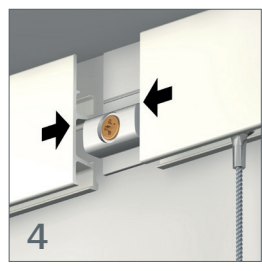

ArtiTeq®

CLICK RAIL PRO
3 clips p/m

50
kg p/m

OR

Installation video