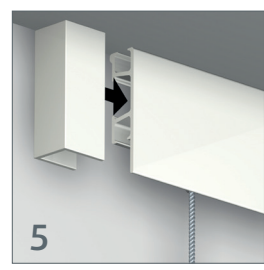

ArtiTeq®

CLICK RAIL PRO
3 clips p/m

50
kg p/m

OR

Installation video