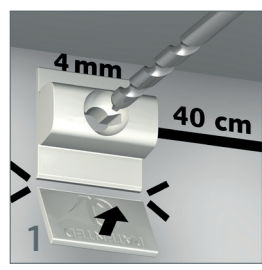

ArtiTeq®

CLICK RAIL PRO
3 clips p/m

50
kg p/m

OR

Installation video